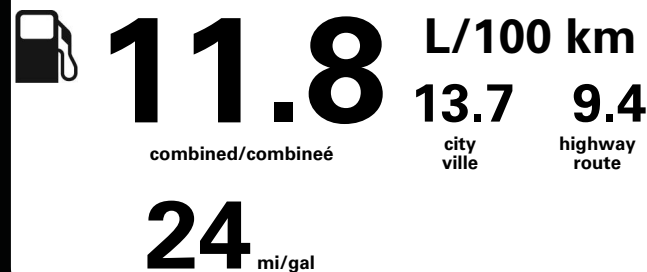

Annual fuel COST
for an annual distance of 20,000 km, and an average fuel price of \$1.30 per litre

\$ 3 068

Coût annuel en carburant
pour une distance annuelle de 20 000 km, et un prix moyen du carburant de 1,30 \$ par litre