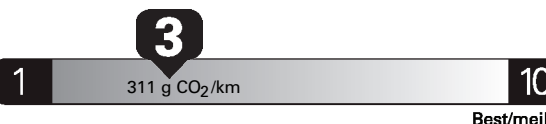

Carbon Dioxide Rating / Indice de dioxyde de carbone